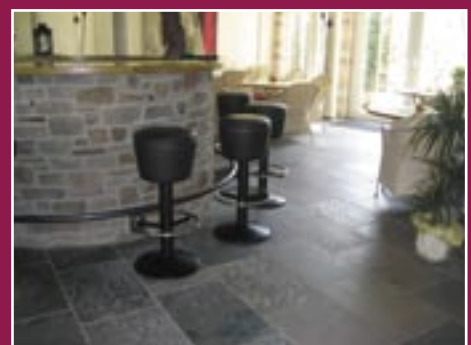

Jeder Stein ist ein Unikat, wie ihn die Natur vor ca. 400 Millionen Jahren geschaffen hat. Dies macht Ihren Boden unverwechselbar.

Thekengestaltung in einer Café-Bar

halbrunde Treppe

Waschtischplatte

Gastraum mit Bodenbelag Peacock und Schiefermauersteinen

Wohnzimmergestaltung

Besuchen Sie auch unsere

Musterausstellung

auf unserem Werksgelände

Über 50 verschiedene Natursteine warten auf Sie.

Öffnungszeiten: Mo-Fr: 7.00 - 16.30 Uhr

Sa: 8.00 - 12.00 Uhr

oder nach persönlicher Absprache!