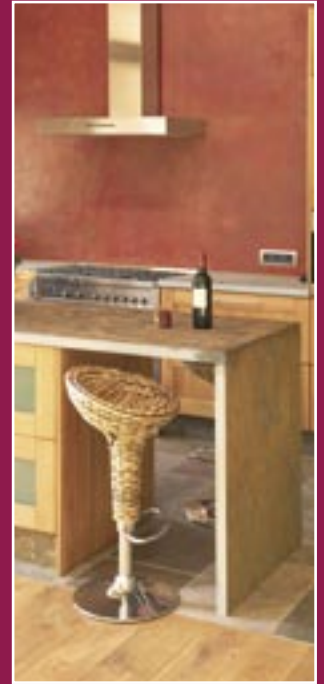

Bodenbelag und Treppe
im gleichen Stil

Küchenboden aus Octos Colorado
mit Einlegern Negra

Duschanlage mit
Wandfliesen Colorado

Colorado - Fliesen 30 x 30 cm

Küchengestaltung

Treppenanlage

Wintergarten

Küchenarbeitsplatte